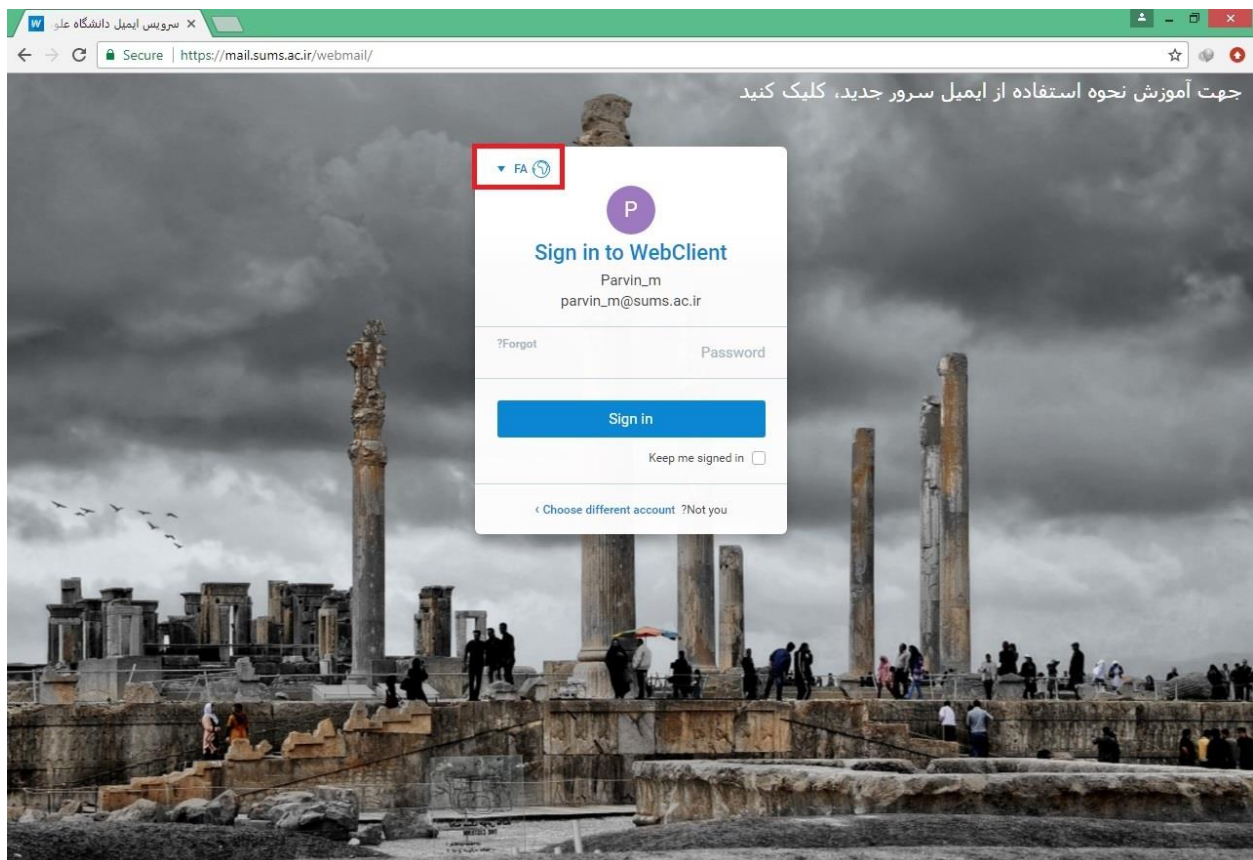

آموزش تغییر زبان سرویس ایمیل

جهت تغییر زبان ایمیل در صفحه ورود (mail.sums.ac.ir) از بالای پنجره ورود زبان مورد نظر را انتخاب کنید.

جهت آموزش نحوه استفاده از ایمیل سرور جدید، کلیک کنید

FA

Norsk	Français	English
Polaki	עברית	اللغة العربية
Português	Hrvatski	Български
Русский	Magyar	Čeština
Svenska	Íslenska	Deutsch
Slovenčina	Italiano	Dansk
ไทย	日本語	Ελληνικά
Türkçe	한국어	Español
Latviešu	فارسی	
Nederlands	Suomi	